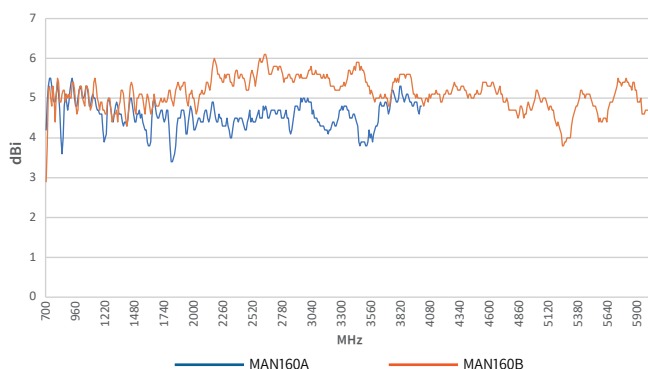

サイトサーベイにおける電波放射源の方向探知、RF放射イミュニティの簡易測定に好適

広帯域かつ軽量・安価なログペリアンテナです。当社製ハンディ型スペクトラムアナライザとの組み合わせに適しています。また、当社製スペアナ内でアンテナゲイン補正を行うことで、電界強度 (dB μ V/m) 換算した値が直読できます。

アンテナゲイン (代表値)

アンテナファクタ (代表値)

仕様

モデル	MAN160A	MAN160B
周波数範囲	700MHz~4GHz	700MHz~6GHz
最大電力	100W (CWかつ400MHzにおいて)	
インピーダンス	50 Ω (公称)	
VSWR	2.0以下 (代表値)	
ゲイン	4dBi (代表値)	5dBi (代表値)
アンテナファクタ	23~38dB/m	26~41dB/m
コネクタ	SMA(J)	
寸法	340(L)×200(W)×25(D)mm	
重さ	270g	250g