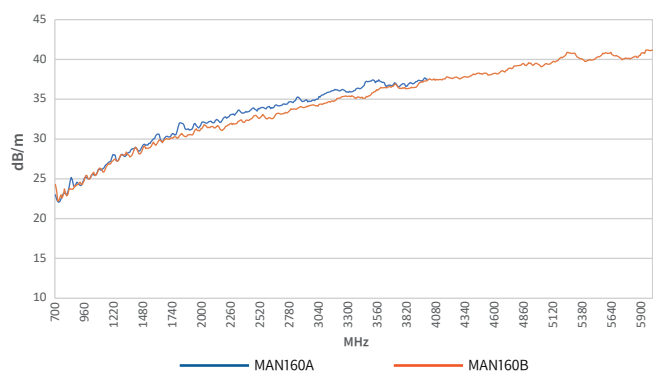

サイトサーベイにおける電波放射源の方向探知、RF放射イミュニティの簡易測定に好適

広帯域かつ軽量・安価なログペリアンテナです。当社製ハンディ型スペクトラムアナライザとの組み合わせに適しています。また、当社製スペアナ内でアンテナゲイン補正を行うことで、電界強度 (dB μ V/m) 換算した値が直読できます。

アンテナゲイン (代表値)

アンテナファクタ (代表値)

仕様

モデル	MAN160A	MAN160B
周波数範囲	700MHz~4GHz	700MHz~6GHz
最大電力	100W (CWかつ400MHzにおいて)	
インピーダンス	50 Ω (公称)	
VSWR	2.0以下 (代表値)	
ゲイン	4dBi (代表値)	5dBi (代表値)
アンテナファクタ	23~38dB/m	26~41dB/m
コネクタ	SMA(J)	
寸法	340(L)×200(W)×25(D)mm	
重さ	270g	250g